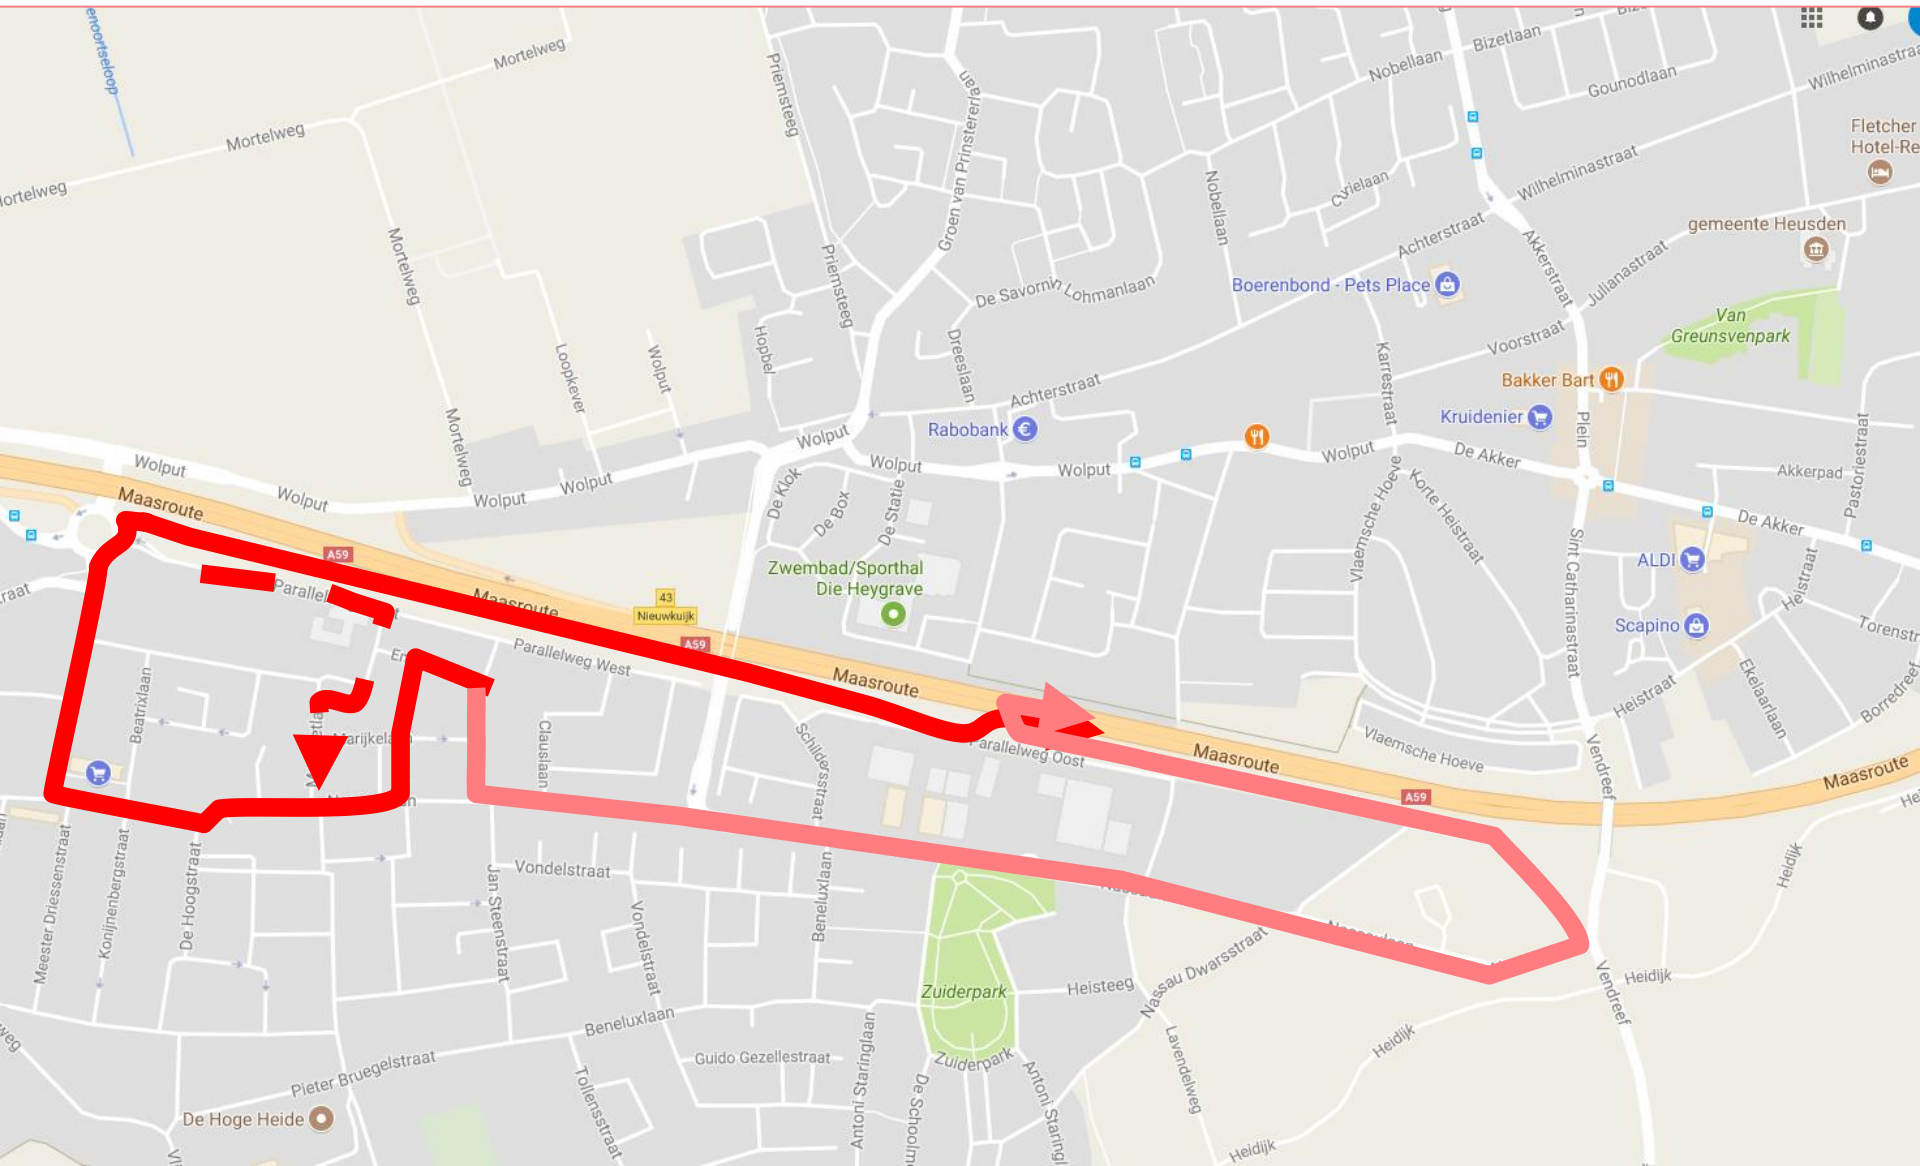

Route Waalwijk – Emmalaan / Par. West

Alternatief via Ei van Drunen

Route Emmalaan / Par. Weg – Waalwijk

Route Emmalaan – 's-Hertogenbosch

Route 's-Hertogenbosch – Emmalaan / Par. West

Route Waalwijk - Zuiderpark

Route Zuiderpark – Waalwijk

Route Zuiderpark – 's-Hertogenbosch

Route 's-Hertogenbosch - Zuiderpark