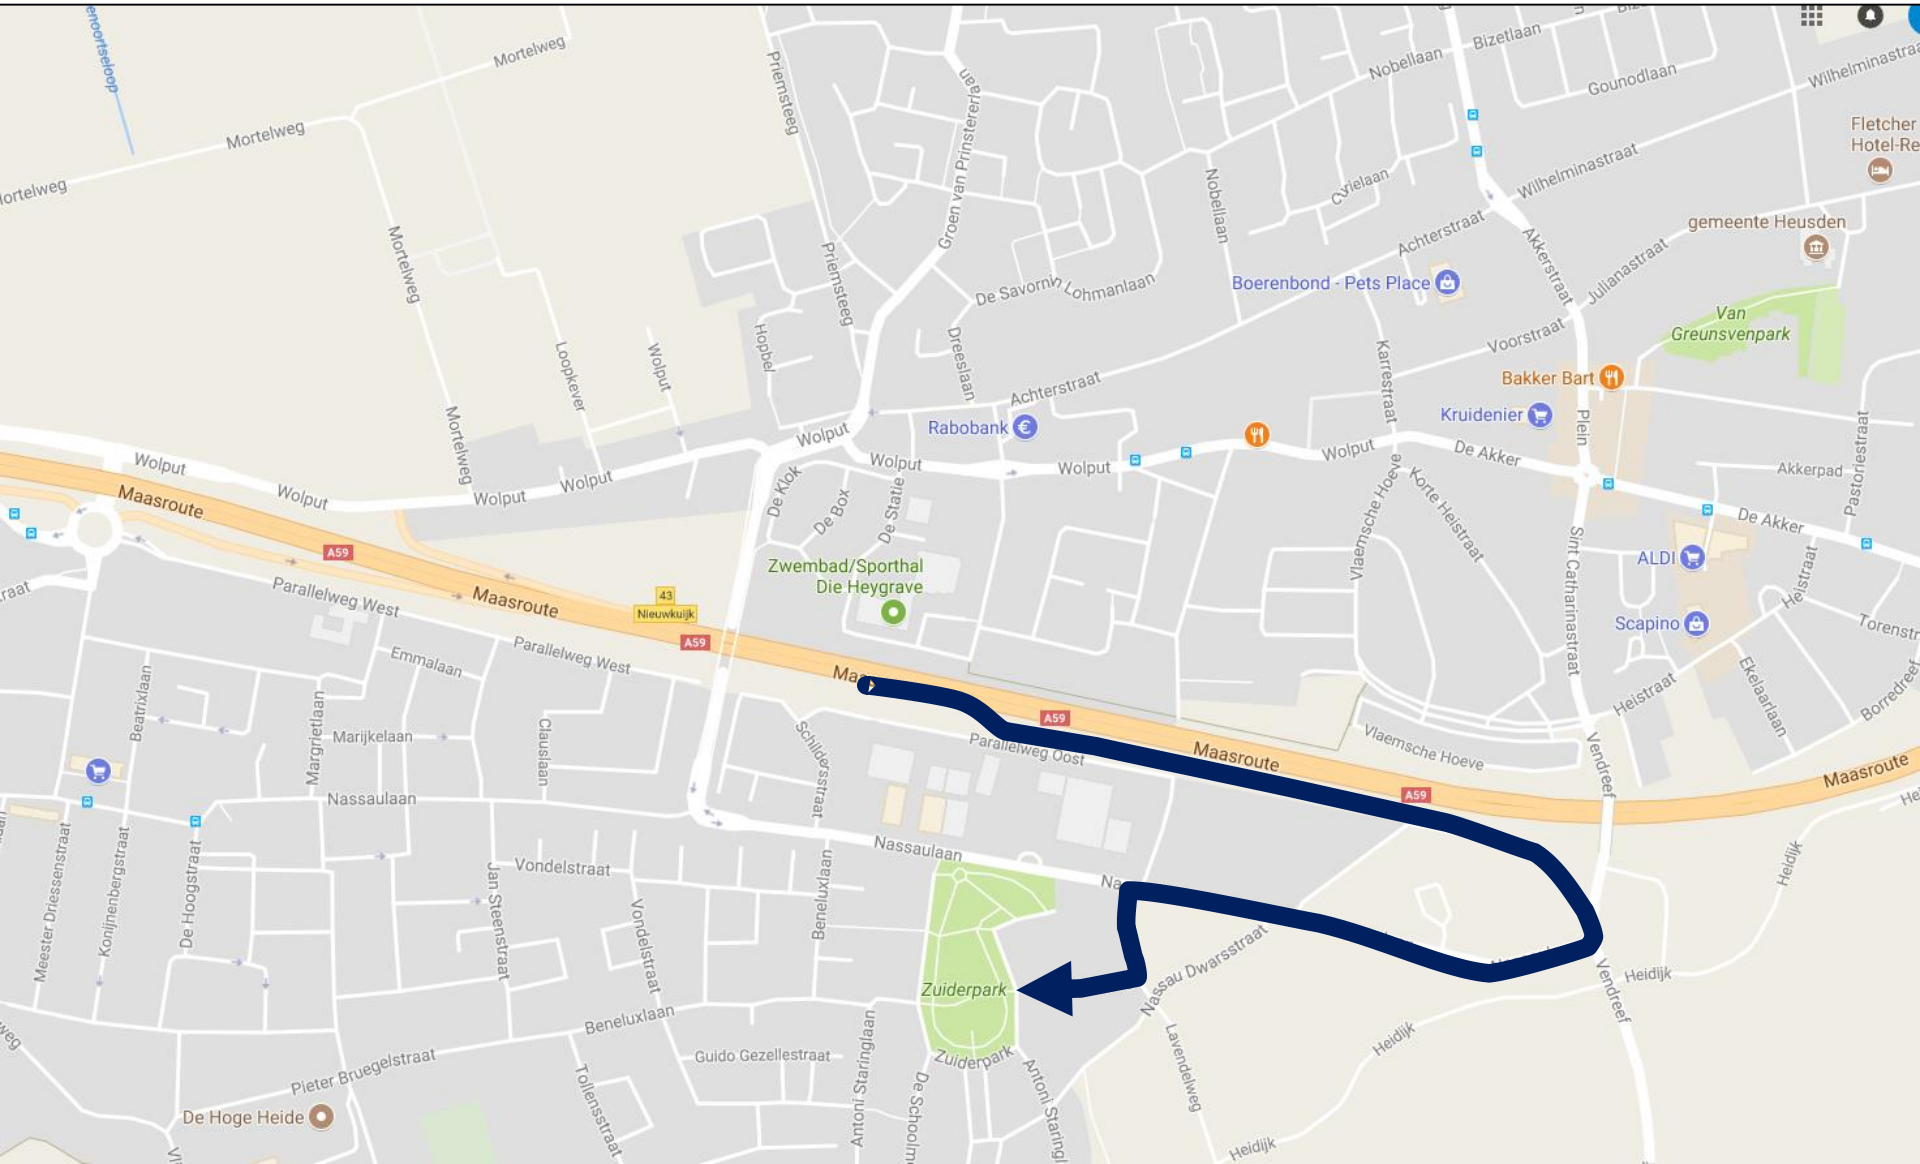

Route Waalwijk – Emmalaan / Par. West

Alternatief via Ei van Drunen

Route Emmalaan / Par. Weg – Waalwijk

Route Emmalaan – 's-Hertogenbosch

Route 's-Hertogenbosch – Emmalaan / Par. West

Route Waalwijk - Zuiderpark

Route Zuiderpark – Waalwijk

Route Zuiderpark – 's-Hertogenbosch

Route 's-Hertogenbosch - Zuiderpark