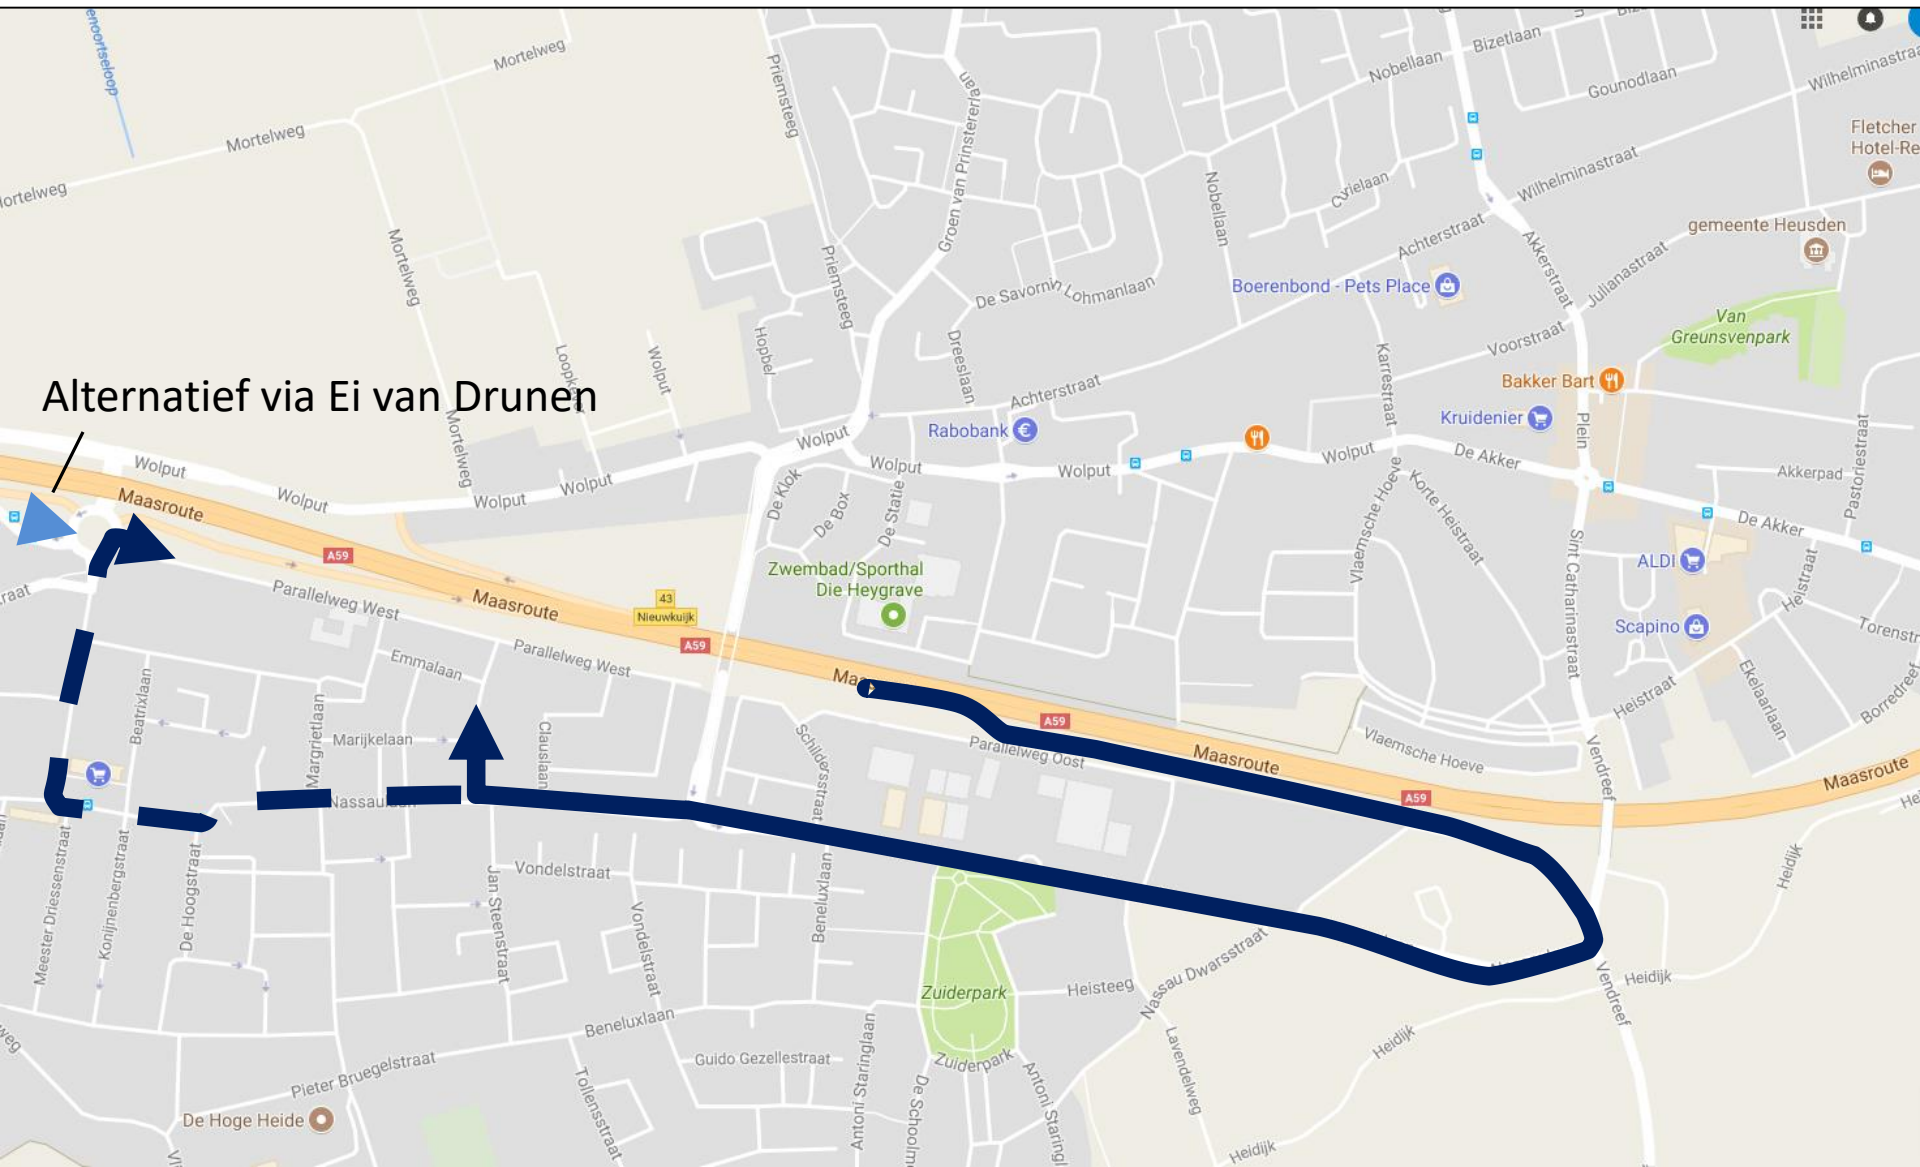

Route Waalwijk – Emmalaan / Par. West

Alternatief via Ei van Drunen

Route Emmalaan / Par. Weg – Waalwijk

Route Emmalaan – 's-Hertogenbosch

Route 's-Hertogenbosch – Emmalaan / Par. West

Route Waalwijk - Zuiderpark

Route Zuiderpark – Waalwijk

Route Zuiderpark – 's-Hertogenbosch

Route 's-Hertogenbosch - Zuiderpark