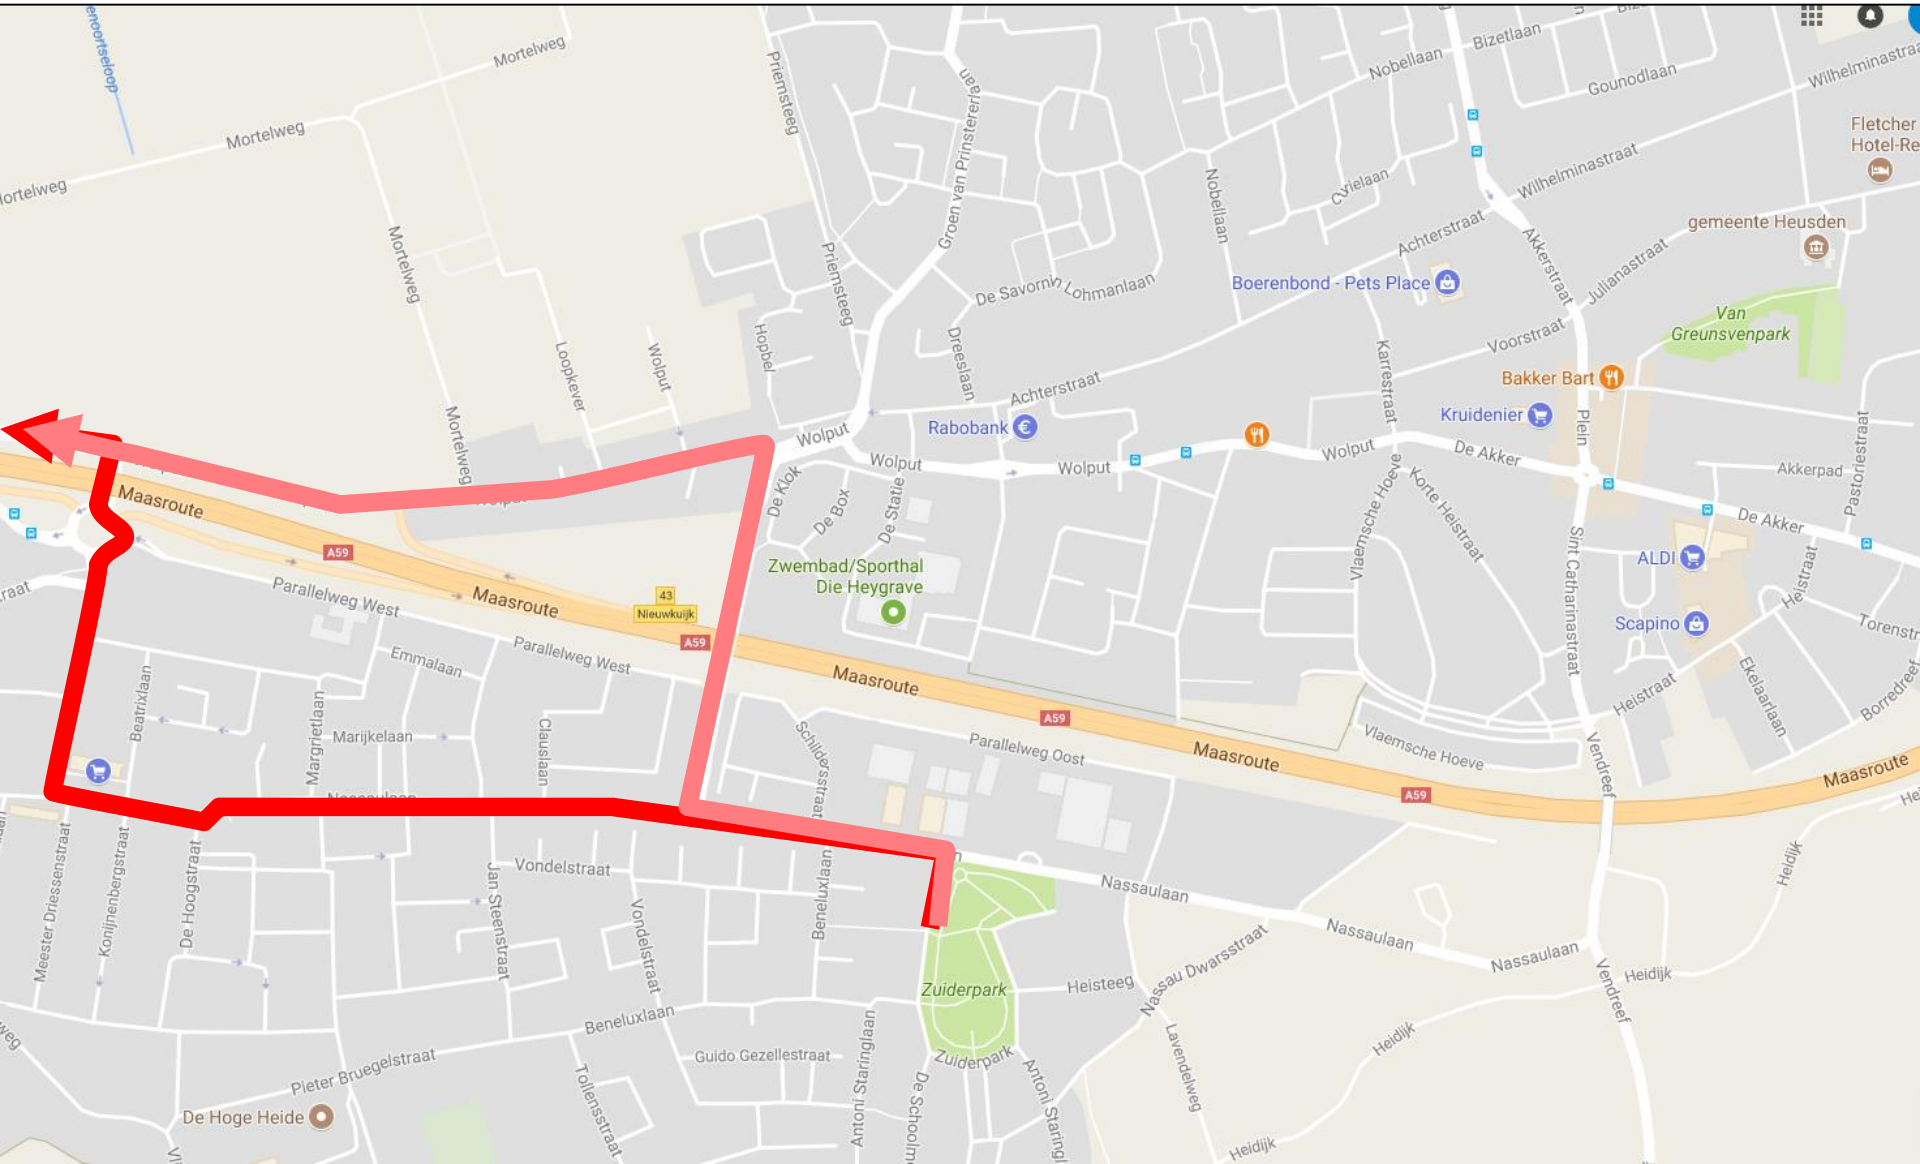

Route Waalwijk – Emmalaan / Par. West

Alternatief via Ei van Drunen

Route Emmalaan / Par. Weg – Waalwijk

Route Emmalaan – 's-Hertogenbosch

Route 's-Hertogenbosch – Emmalaan / Par. West

Route Waalwijk - Zuiderpark

Route Zuiderpark – Waalwijk

Route Zuiderpark – 's-Hertogenbosch

Route 's-Hertogenbosch - Zuiderpark